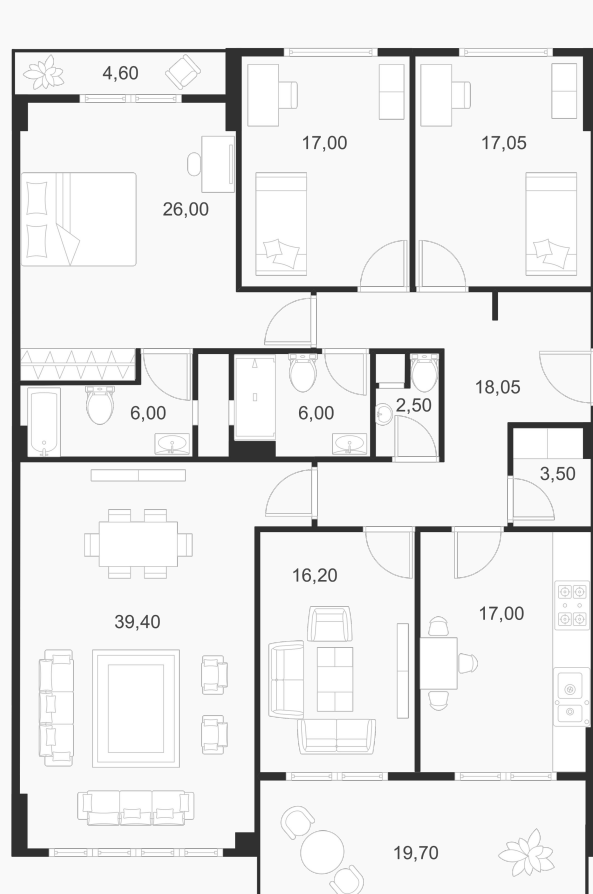

SUNRISE

PREMIUM KONUT PROJESİ

SUNRISE

A / B / D BLOK DAİRE PLANLARI

Katta 4 adet 3+1 daire

Daire Brüt Alan: 175,75 m²

Daire Net Alan: 153,00 m²

SUNRISE

C BLOK DAİRE PLANI

Katta 2 adet 4+1 daire

Daire Brüt Alan: 213,00 m²

Daire Net Alan: 193,50 m²