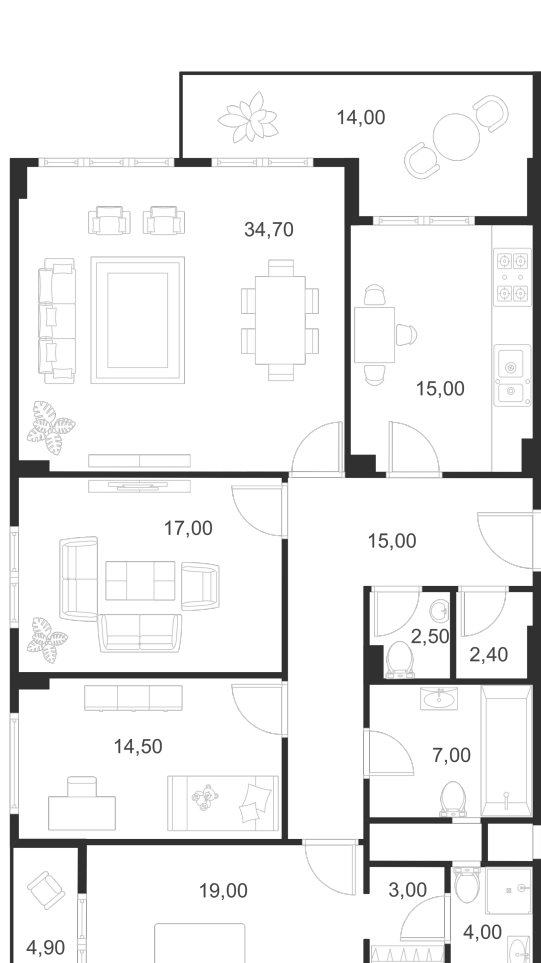

SUNRISE

PREMIUM KONUT PROJESİ

SUNRISE

A / B / D BLOK DAİRE PLANLARI

Katta 4 adet 3+1 daire

Daire Brüt Alan: 175,75 m²

Daire Net Alan: 153,00 m²

SUNRISE

C BLOK DAİRE PLANI

Katta 2 adet 4+1 daire

Daire Brüt Alan: 213,00 m²

Daire Net Alan: 193,50 m²