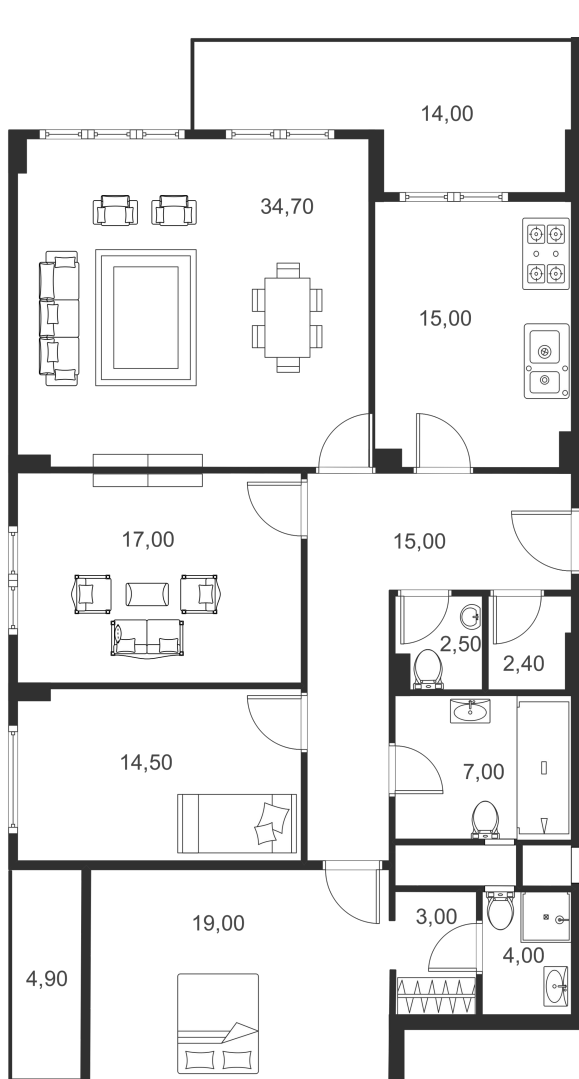

### A / B / D BLOK DAİRE PLANLARI

Katta 4 adet 3+1 daire  
Daire Brüt Alan: 175,75 m<sup>2</sup>  
Daire Net Alan: 153,00 m<sup>2</sup>

### C BLOK DAİRE PLANI

Katta 2 adet 4+1 daire  
Daire Brüt Alan: 213,00 m<sup>2</sup>  
Daire Net Alan: 193,50 m<sup>2</sup>