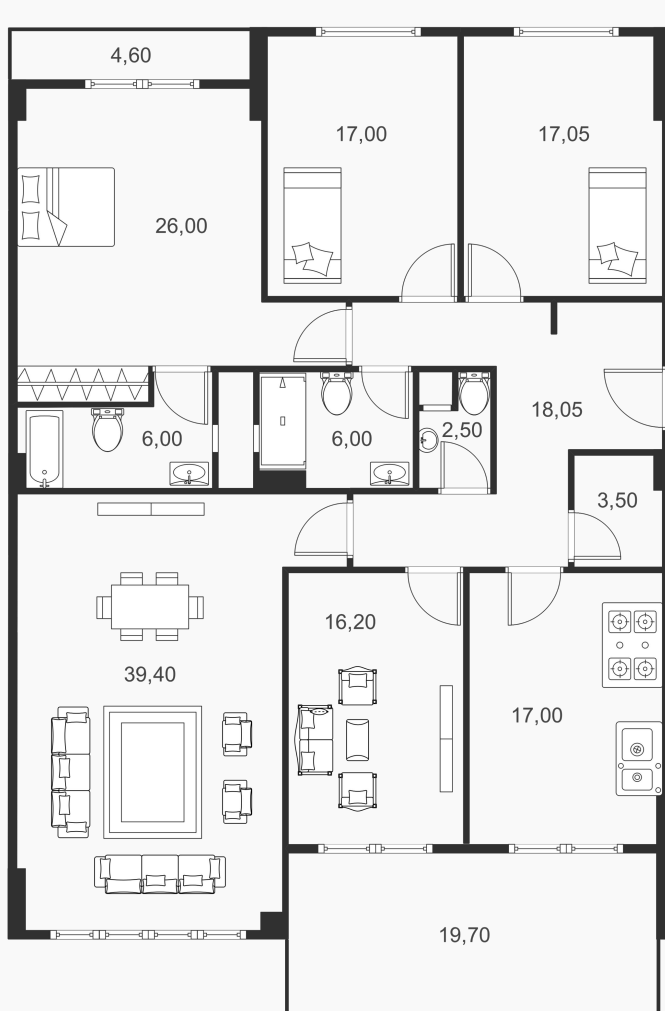

SUNRISE

PREMIUM KONUT PROJESİ

SUNRISE

A / B / D BLOK DAİRE PLANLARI

Katta 4 adet 3+1 daire
Daire Brüt Alan: 175,75 m²
Daire Net Alan: 153,00 m²

SUNRISE

C BLOK DAİRE PLANI

Katta 2 adet 4+1 daire
Daire Brüt Alan: 213,00 m²
Daire Net Alan: 193,50 m²